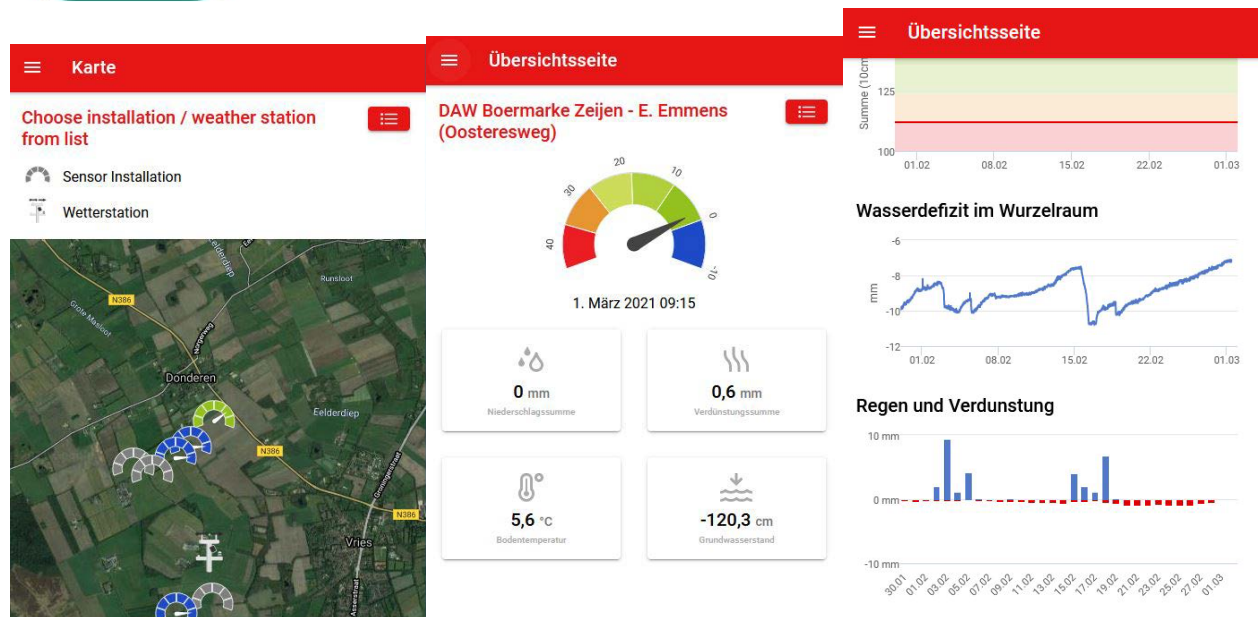

# Bewässerungsnetz: Neuerungen für die Saison 2021

## Die Grafiken auf dem Smartphone

Der Hersteller aus Holland (RMA) bietet neu eine kostenlose App an

Login identisch mit Dashboard: gleicher Benutzername und gleiches Passwort

RHIZA connect für Android und iPhone

**RHIZA Connect** 4+  
 Smart dashboard for sensing  
 RMA - RHIZA - Anglian Water  
 Designed for iPad  
 Free

**Neue Whats-App Nummer**

Neu sind wir erreichbar unter:  
**031 910 29 25**