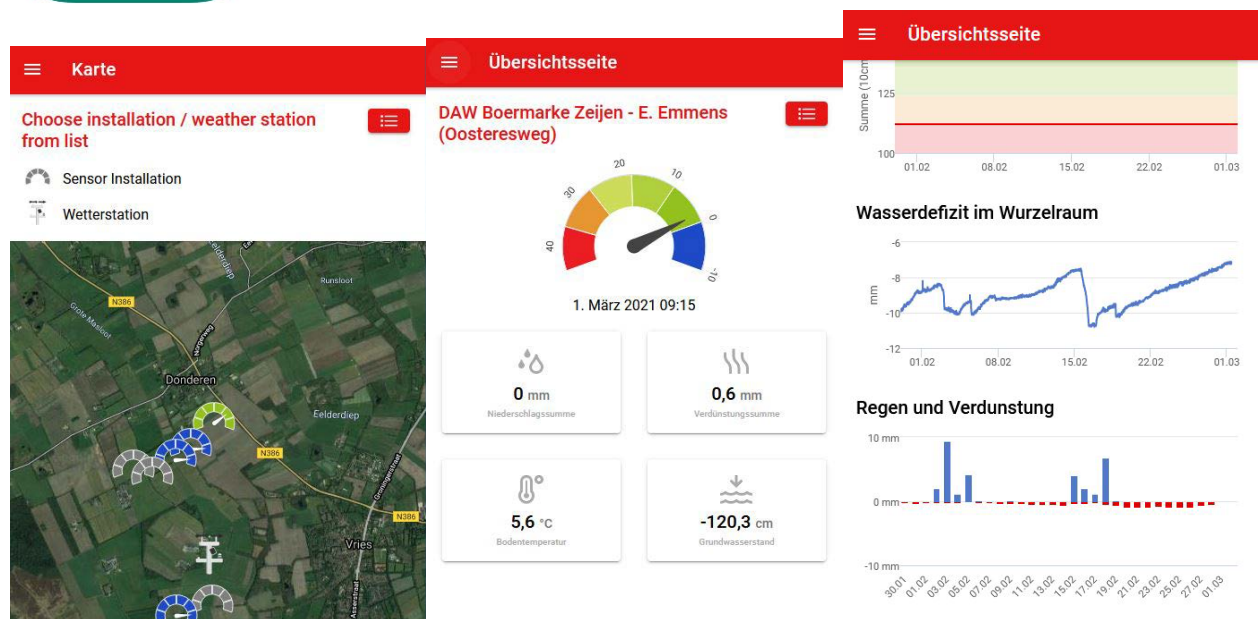

Réseau d'irrigation: Nouveautés pour la saison 2021

Accéder les graphiques via smartphone

Le fournisseur des pays bas (RMA) propose désormais une application gratuite

Connexion identique au Dashboard: même nom d'utilisateur et mot de passe

RHIZA connect pour Android et iPhone

RHIZA Connect 4+
Smart dashboard for sensing
RMA - RHIZA - Anglian Water
Designed for iPad
Free

Nouveau numéro de Whats-App

Nous sommes désormais
joignables sous:

031 910 29 25